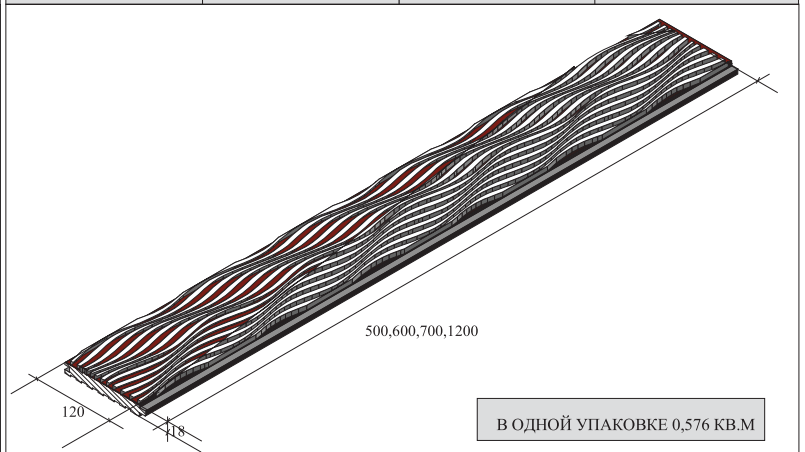

ВАРИАНТЫ РУСТА

СТАНДАРТНАЯ

СПЕЦИАЛЬНАЯ

ПОРОДЫ РАЗМЕРЫ УПАКОВКА

МАТЕРИАЛ	ШИРИНА	ДЛИНЫ В НАБОРЕ	ТОЛЩИНА
ДУБ	140	500,600,700,800,900,1000, .1100,1200,1300,1800	18

МАТЕРИАЛ	ШИРИНА	ДЛИНЫ В НАБОРЕ	ТОЛЩИНА
АКАЦИЯ (ПРОПАРЕННАЯ)	140	ОТ 300 ДО 1200	14

МАТЕРИАЛ	ШИРИНА	ДЛИНЫ В НАБОРЕ	ТОЛЩИНА
ЯСЕНЬ	140	500,600,700,800,900,1000, .1100,1200,1300,1800	18

МАТЕРИАЛ	ШИРИНА	ДЛИНЫ В НАБОРЕ	ТОЛЩИНА
ЯСЕНЬ	120	500,600,700,1200	18

МАТЕРИАЛ	ШИРИНА	ДЛИНЫ В НАБОРЕ	ТОЛЩИНА
ДУБ	120	500,600,700,1200	18