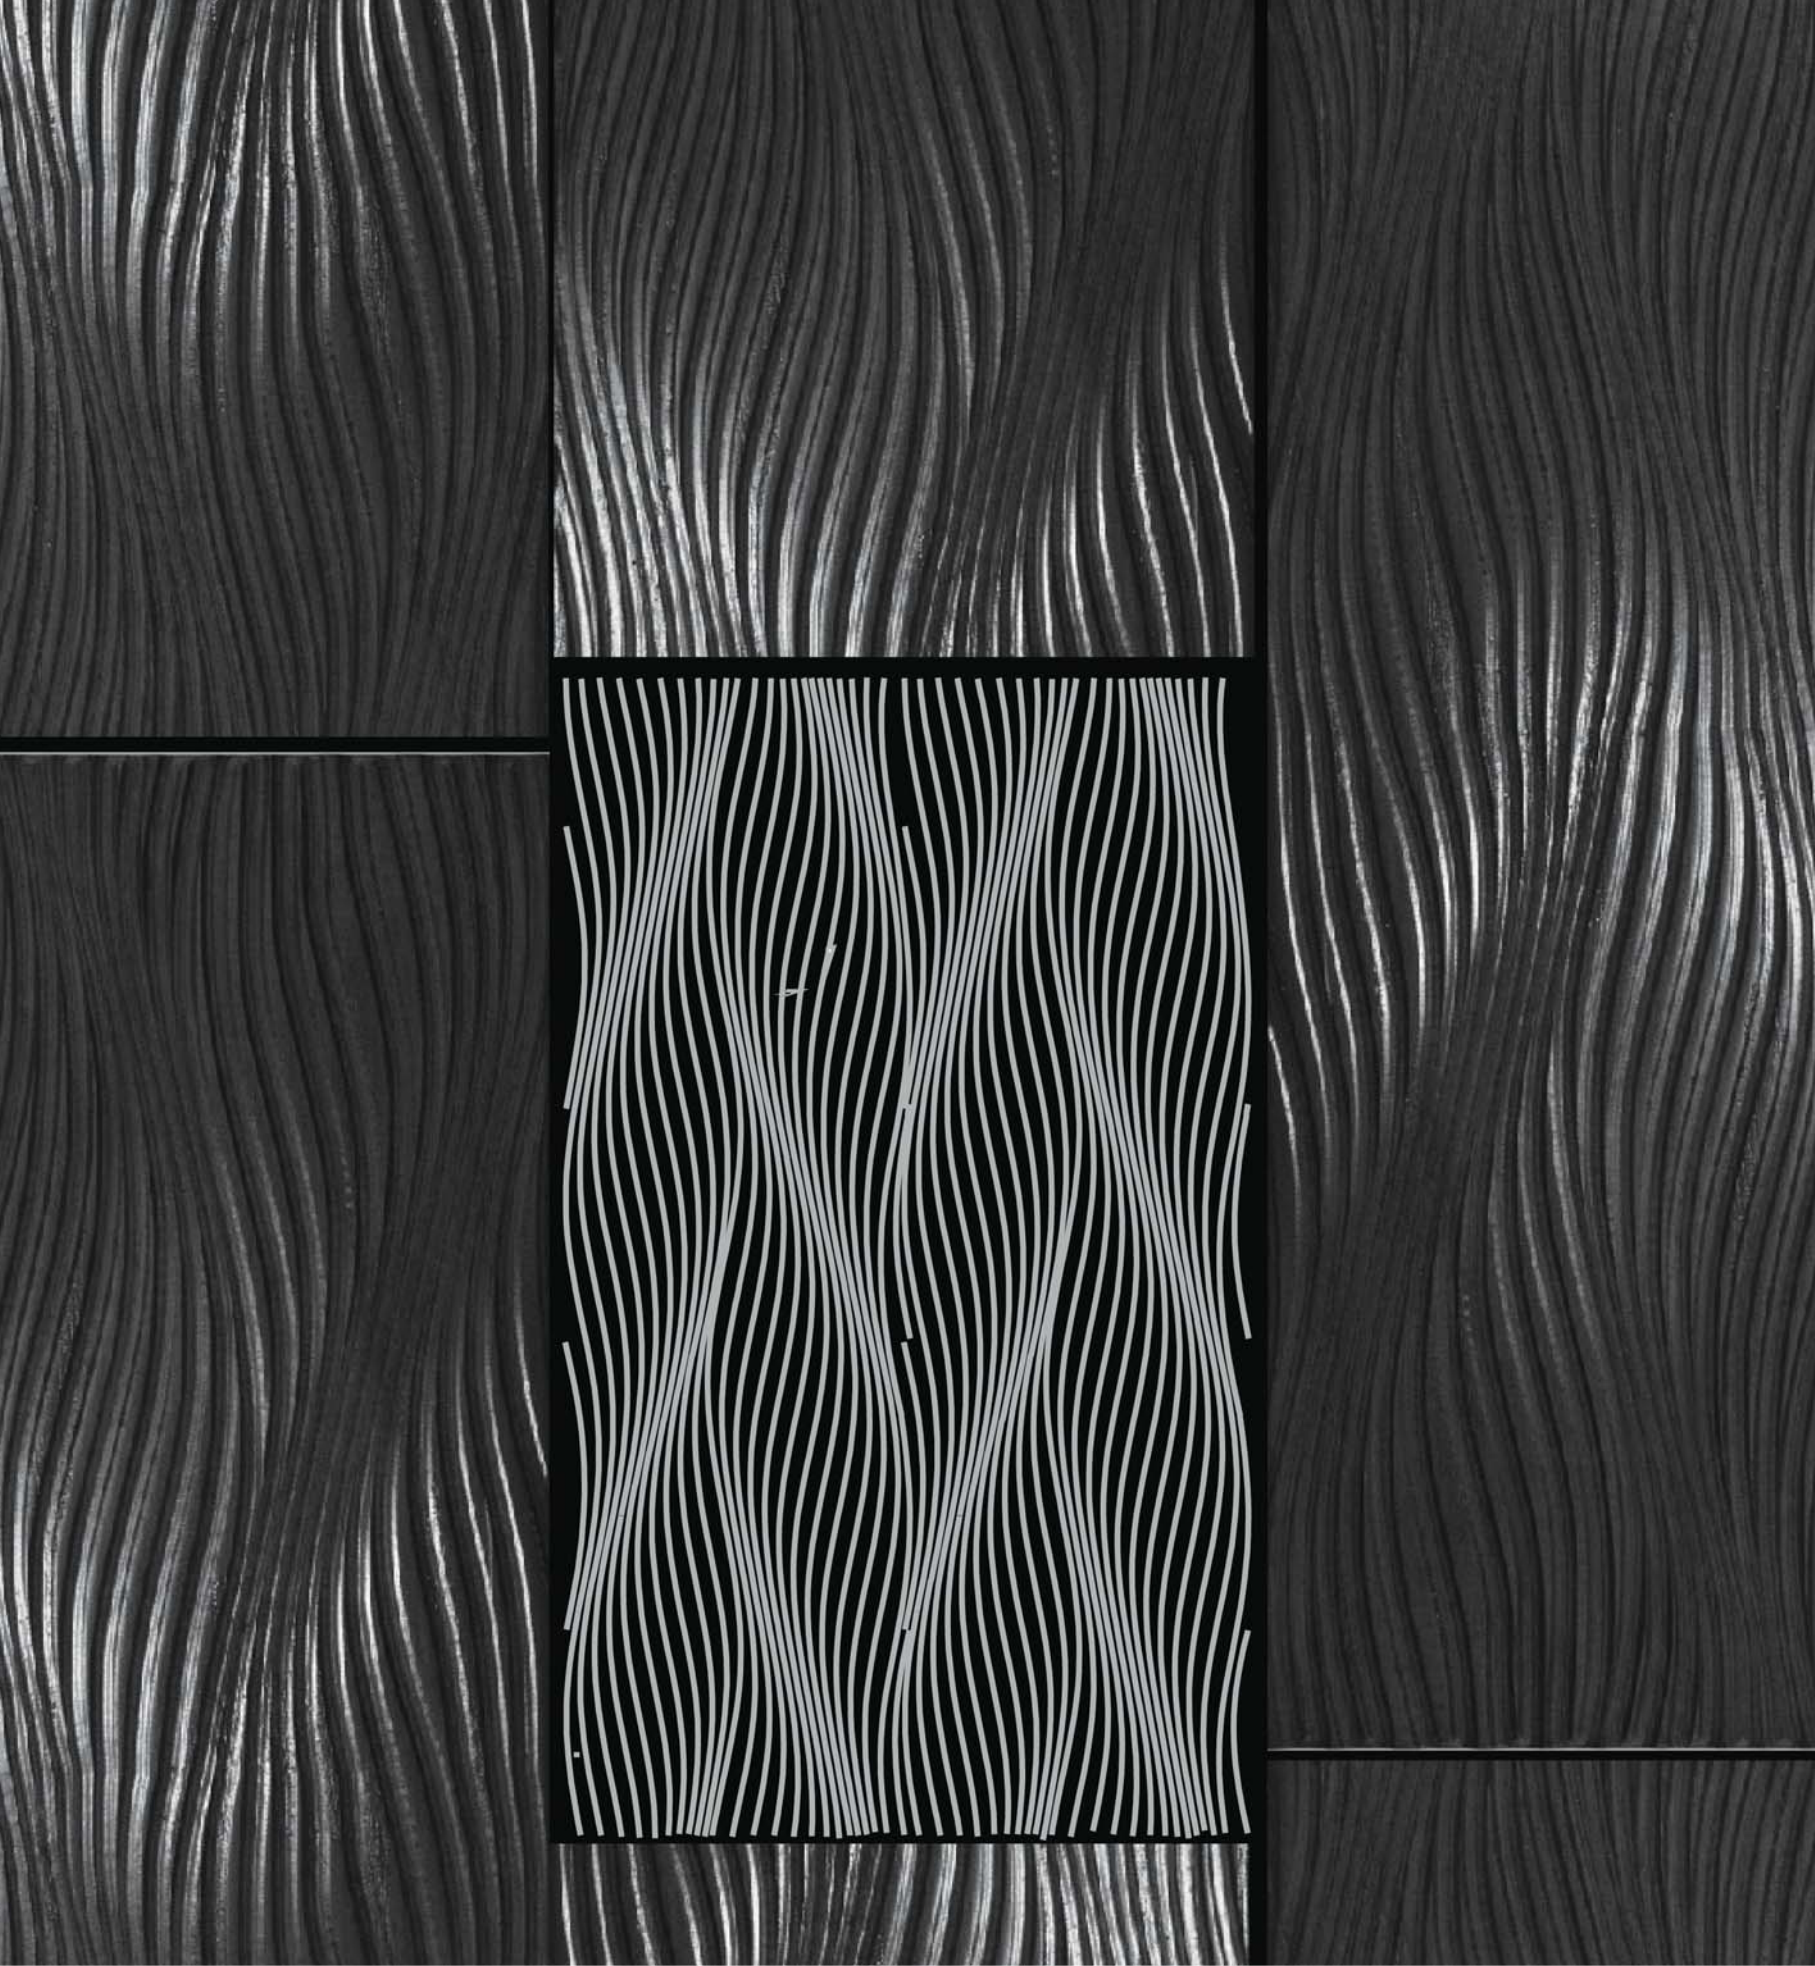

Уникальное
вне конкуренции...