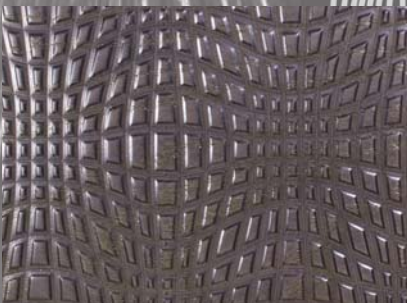

АКАЦИЯ – очень твердая порода дерева, не подвержена гниению. Обладает очень красивой структурой. Хорошо шлифуется и обрабатывается. Древесина проходит термическую обработку, вследствие чего имеет красивый светло-коричневый цвет с золотым отливом.

WAVE

G7 9

G8 11

G12A 14

G12B 16

G14 19

TERRA

G2 22

G4 26

ART DECO

G1 29

G6 33

G16 36

G21 38

FLORA

G10 40