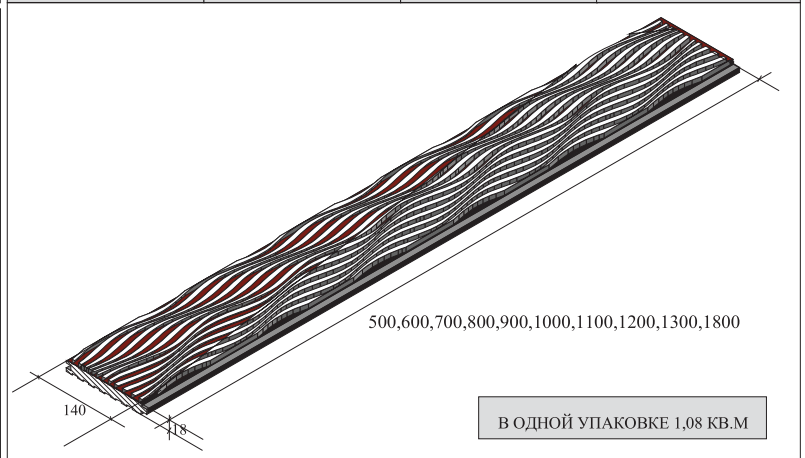

ВАРИАНТЫ РУСТА

СТАНДАРТНАЯ

СПЕЦИАЛЬНАЯ

ПОРОДЫ РАЗМЕРЫ УПАКОВКА

МАТЕРИАЛ	ШИРИНА	ДЛИНЫ В НАБОРЕ	ТОЛЩИНА
ДУБ	140	500,600,700,800,900,1000, .1100,1200,1300,1800	18

МАТЕРИАЛ	ШИРИНА	ДЛИНЫ В НАБОРЕ	ТОЛЩИНА
АКАЦИЯ (ПРОПАРЕННАЯ)	140	ОТ 300 ДО 1200	14

МАТЕРИАЛ	ШИРИНА	ДЛИНЫ В НАБОРЕ	ТОЛЩИНА
ЯСЕНЬ	140	500,600,700,800,900,1000, .1100,1200,1300,1800	18

МАТЕРИАЛ	ШИРИНА	ДЛИНЫ В НАБОРЕ	ТОЛЩИНА
ЯСЕНЬ	120	500,600,700,1200	18

МАТЕРИАЛ	ШИРИНА	ДЛИНЫ В НАБОРЕ	ТОЛЩИНА
ДУБ	120	500,600,700,1200	18