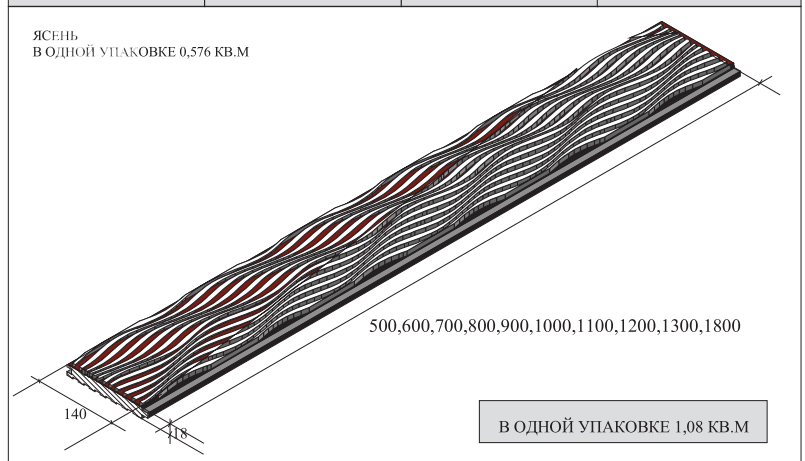

ВАРИАНТЫ РУСТА

СТАНДАРТНАЯ

СПЕЦИАЛЬНАЯ

ПОРОДЫ РАЗМЕРЫ УПАКОВКА

МАТЕРИАЛ	ШИРИНА	ДЛИНЫ В НАБОРЕ	ТОЛЩИНА
ДУБ	140	500,600,700,800,900,1000, .1100,1200,1300,1800	18

МАТЕРИАЛ	ШИРИНА	ДЛИНЫ В НАБОРЕ	ТОЛЩИНА
АКАЦИЯ (ПРОПАРЕННАЯ)	140	ОТ 300 ДО 1200	14

МАТЕРИАЛ	ШИРИНА	ДЛИНЫ В НАБОРЕ	ТОЛЩИНА
ЯСЕНЬ	140	500,600,700,800,900,1000, .1100,1200,1300,1800	18

МАТЕРИАЛ	ШИРИНА	ДЛИНЫ В НАБОРЕ	ТОЛЩИНА
ЯСЕНЬ	120	500,600,700,1200	18

МАТЕРИАЛ	ШИРИНА	ДЛИНЫ В НАБОРЕ	ТОЛЩИНА
ДУБ	120	500,600,700,1200	18