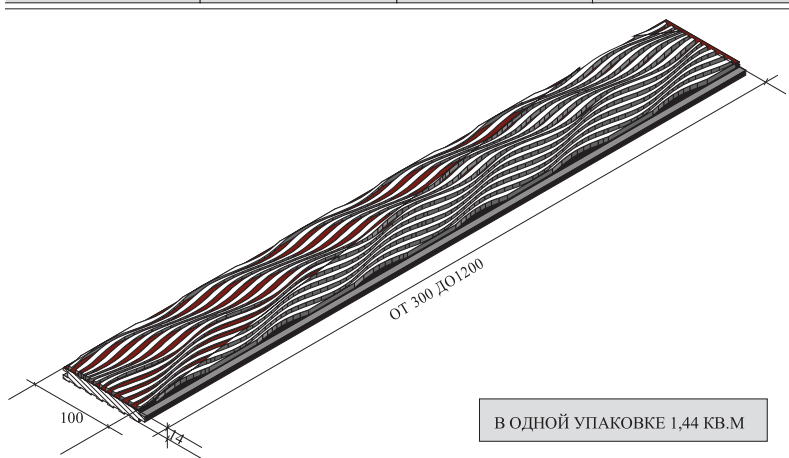

ВАРИАНТЫ РУСТА

СТАНДАРТНАЯ

СПЕЦИАЛЬНАЯ

ПОРОДЫ РАЗМЕРЫ УПАКОВКА

МАТЕРИАЛ	ШИРИНА	ДЛИНЫ В НАБОРЕ	ТОЛЩИНА
ДУБ	140	500,600,700,800,900,1000, .1100,1200,1300,1800	18

МАТЕРИАЛ	ШИРИНА	ДЛИНЫ В НАБОРЕ	ТОЛЩИНА
АКАЦИЯ (ПРОПАРЕННАЯ)	140	ОТ 300 ДО 1200	14

МАТЕРИАЛ	ШИРИНА	ДЛИНЫ В НАБОРЕ	ТОЛЩИНА
ЯСЕНЬ	140	500,600,700,800,900,1000, .1100,1200,1300,1800	18

МАТЕРИАЛ	ШИРИНА	ДЛИНЫ В НАБОРЕ	ТОЛЩИНА
ЯСЕНЬ	120	500,600,700,1200	18

МАТЕРИАЛ	ШИРИНА	ДЛИНЫ В НАБОРЕ	ТОЛЩИНА
ДУБ	120	500,600,700,1200	18