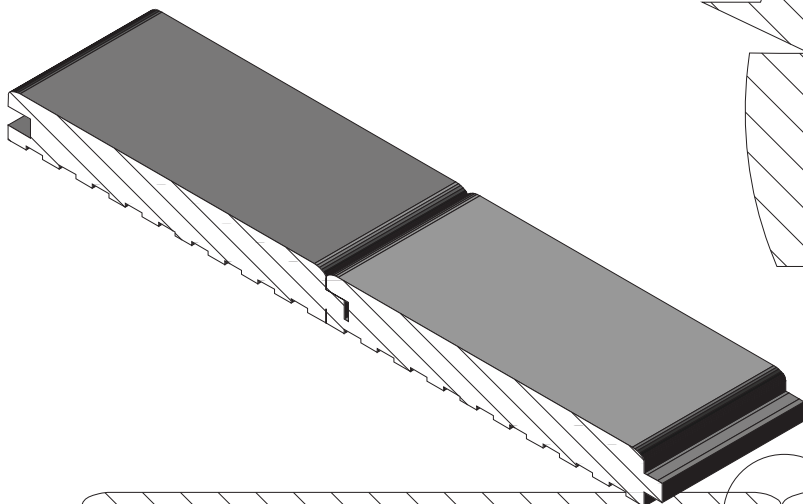

ВАРИАНТЫ РУСТА

СТАНДАРТНАЯ

СПЕЦИАЛЬНАЯ

ПОРОДЫ РАЗМЕРЫ УПАКОВКА

МАТЕРИАЛ	ШИРИНА	ДЛИНЫ В НАБОРЕ	ТОЛЩИНА
ДУБ	140	500,600,700,800,900,1000, .1100,1200,1300,1800	18

МАТЕРИАЛ	ШИРИНА	ДЛИНЫ В НАБОРЕ	ТОЛЩИНА
АКАЦИЯ (ПРОПАРЕННАЯ)	140	ОТ 300 ДО 1200	14