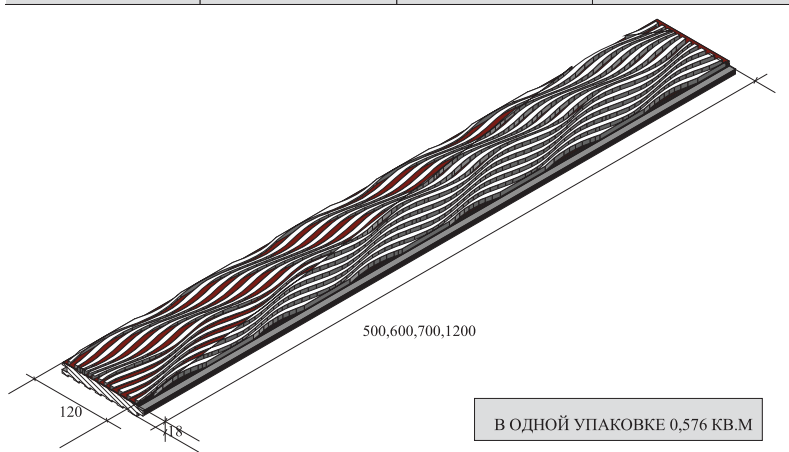

ВАРИАНТЫ РУСТА

СТАНДАРТНАЯ

СПЕЦИАЛЬНАЯ

ПОРОДЫ РАЗМЕРЫ УПАКОВКА

МАТЕРИАЛ	ШИРИНА	ДЛИНЫ В НАБОРЕ	ТОЛЩИНА
ДУБ	140	500,600,700,800,900,1000, .1100,1200,1300,1800	18

МАТЕРИАЛ	ШИРИНА	ДЛИНЫ В НАБОРЕ	ТОЛЩИНА
АКАЦИЯ (ПРОПАРЕННАЯ)	140	ОТ 300 ДО 1200	14

МАТЕРИАЛ	ШИРИНА	ДЛИНЫ В НАБОРЕ	ТОЛЩИНА
ЯСЕНЬ	140	500,600,700,800,900,1000, .1100,1200,1300,1800	18

МАТЕРИАЛ	ШИРИНА	ДЛИНЫ В НАБОРЕ	ТОЛЩИНА
ЯСЕНЬ	120	500,600,700,1200	18

МАТЕРИАЛ	ШИРИНА	ДЛИНЫ В НАБОРЕ	ТОЛЩИНА
ДУБ	120	500,600,700,1200	18